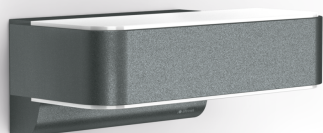

Lampada da esterno LED con sensore

L 810 SC

antracite

EAN 4007841 065706

Art. n. 065706

Schema elettrico Bluetooth